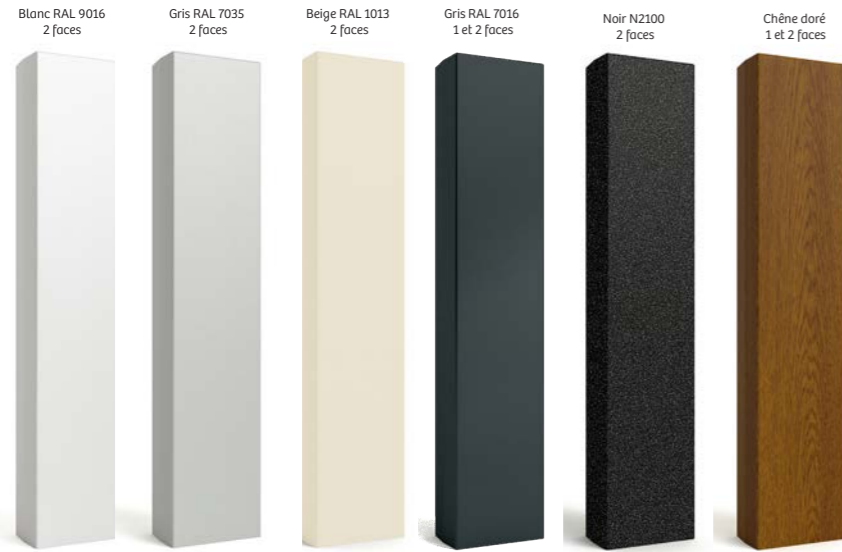

PORTES

Panneaux Décor

PVC

Un choix de plus de 50 modèles pour habiller votre porte de manière originale tout en garantissant à votre entrée une isolation thermique optimale.

Tous nos remplissages/ panneaux de portes sont disponibles en blanc RAL 9016 2 faces.
Les panneaux disponibles en gris 7016 et chêne doré sont indiqués par ce nuancier.

SÉCURITÉ RENFORCÉE SUR TOUTES NOS PORTES
Renfort périphérique en acier traité 20/10 avec insert soudé dans chaque angle.

RENFORT D'ANGLE

COMPOSITION D'UN PANNEAU DÉCORATIF

Pour une isolation thermique renforcée, panneau rempli de mousse isolante haute densité