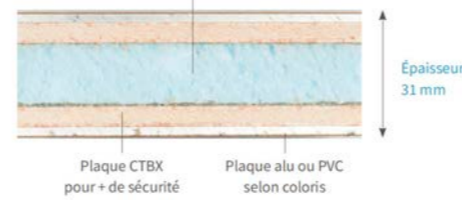

PORTES

Panneaux Décor

PVC

Un choix de plus de 50 modèles pour habiller votre porte de manière originale tout en garantissant à votre entrée une isolation thermique optimale.

Tous nos remplissages/ panneaux de portes sont disponibles en blanc RAL 9016 2 faces.
Les panneaux disponibles en gris 7016 et chêne doré sont indiqués par ce nuancier.

SÉCURITÉ RENFORCÉE SUR TOUTES NOS PORTES
Renfort périphérique en acier traité 20/10 avec insert soudé dans chaque angle.

RENFORT D'ANGLE

COMPOSITION D'UN PANNEAU DÉCORATIF

Pour une isolation thermique renforcée, panneau rempli de mousse isolante haute densité